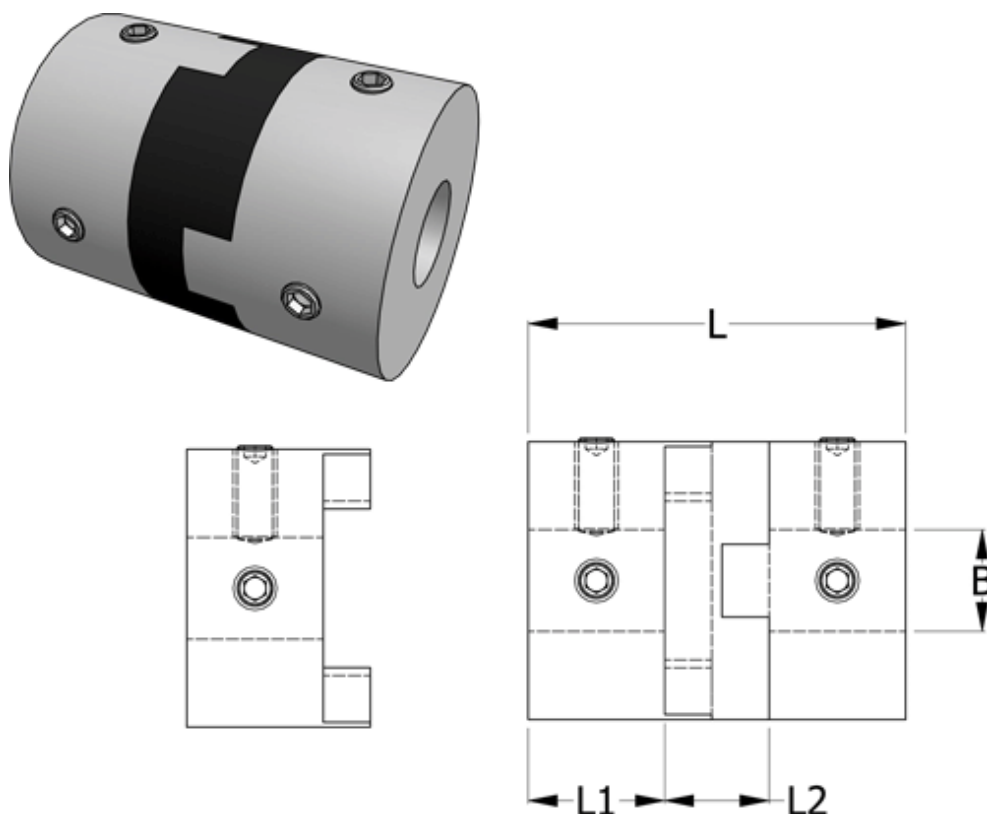

Article number: 33214504146

Description: Oldham coupling hub 450H41.46 ALU
with set screw hub and through bore, bore 19 mm

Measures

B1 = 19

D = 41.3

L = 50.8

L1 = 17.8

L2 = 15.3

Note: Overnævnte varenr. er kun for et koblingsnav. Der går 2 koblingsnav og 1 element til 1 komplet kobling

Screw = M6

Torque (Nm) = 17